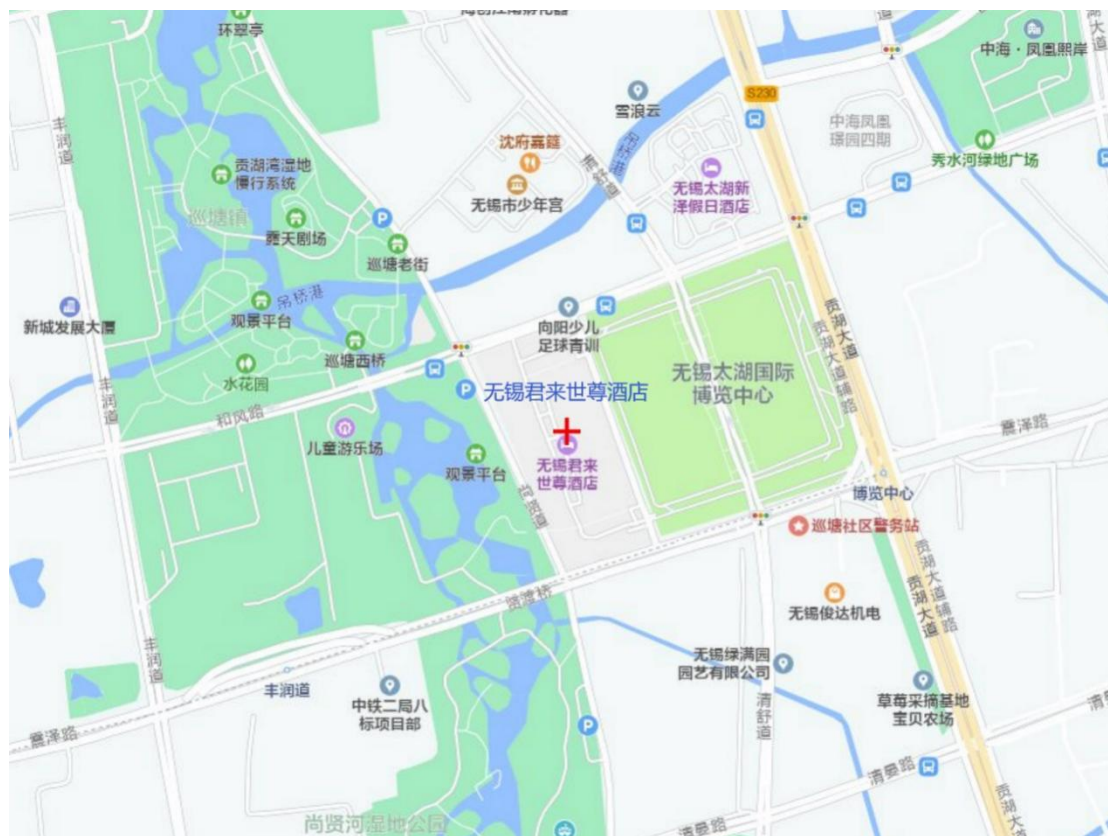

附件 3

无锡君来世尊酒店位置图

交通位置

- 地址：江苏省无锡市和风路 111 号（无锡太湖国际博览中心旁）
- 酒店电话：0510—85285888
- 距离无锡站 15 公里，打车约 25 分钟
- 距离无锡东站 22 公里，打车约 40 分钟
- 距离苏南硕放机场 15 公里，打车约 30 分钟