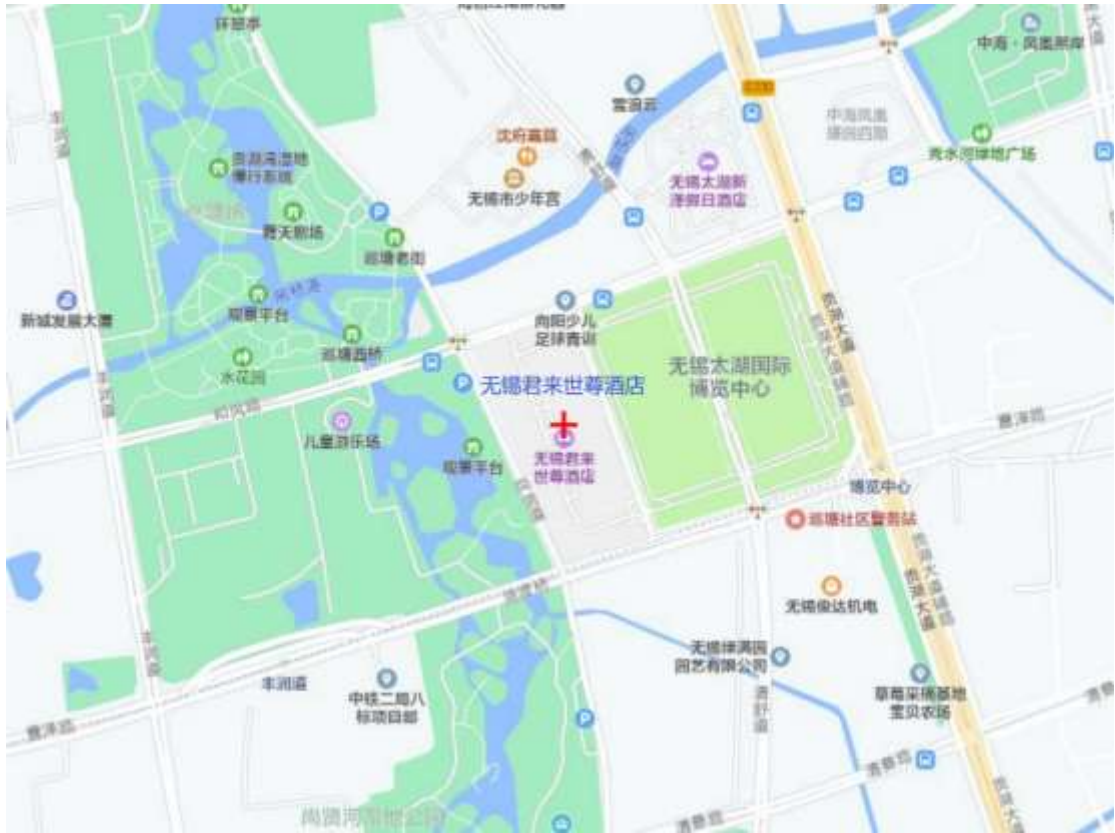

附件4

无锡君来世尊酒店位置图

交通位置

—地址：江苏省无锡市和风路 111 号（无锡太湖国际博览中心旁）

—酒店电话：0510—85285888

—距离无锡站 15 公里，打车约 25 分钟

—距离无锡东站 22 公里，打车约 40 分钟

—距离苏南硕放机场 15 公里，打车约 30 分钟